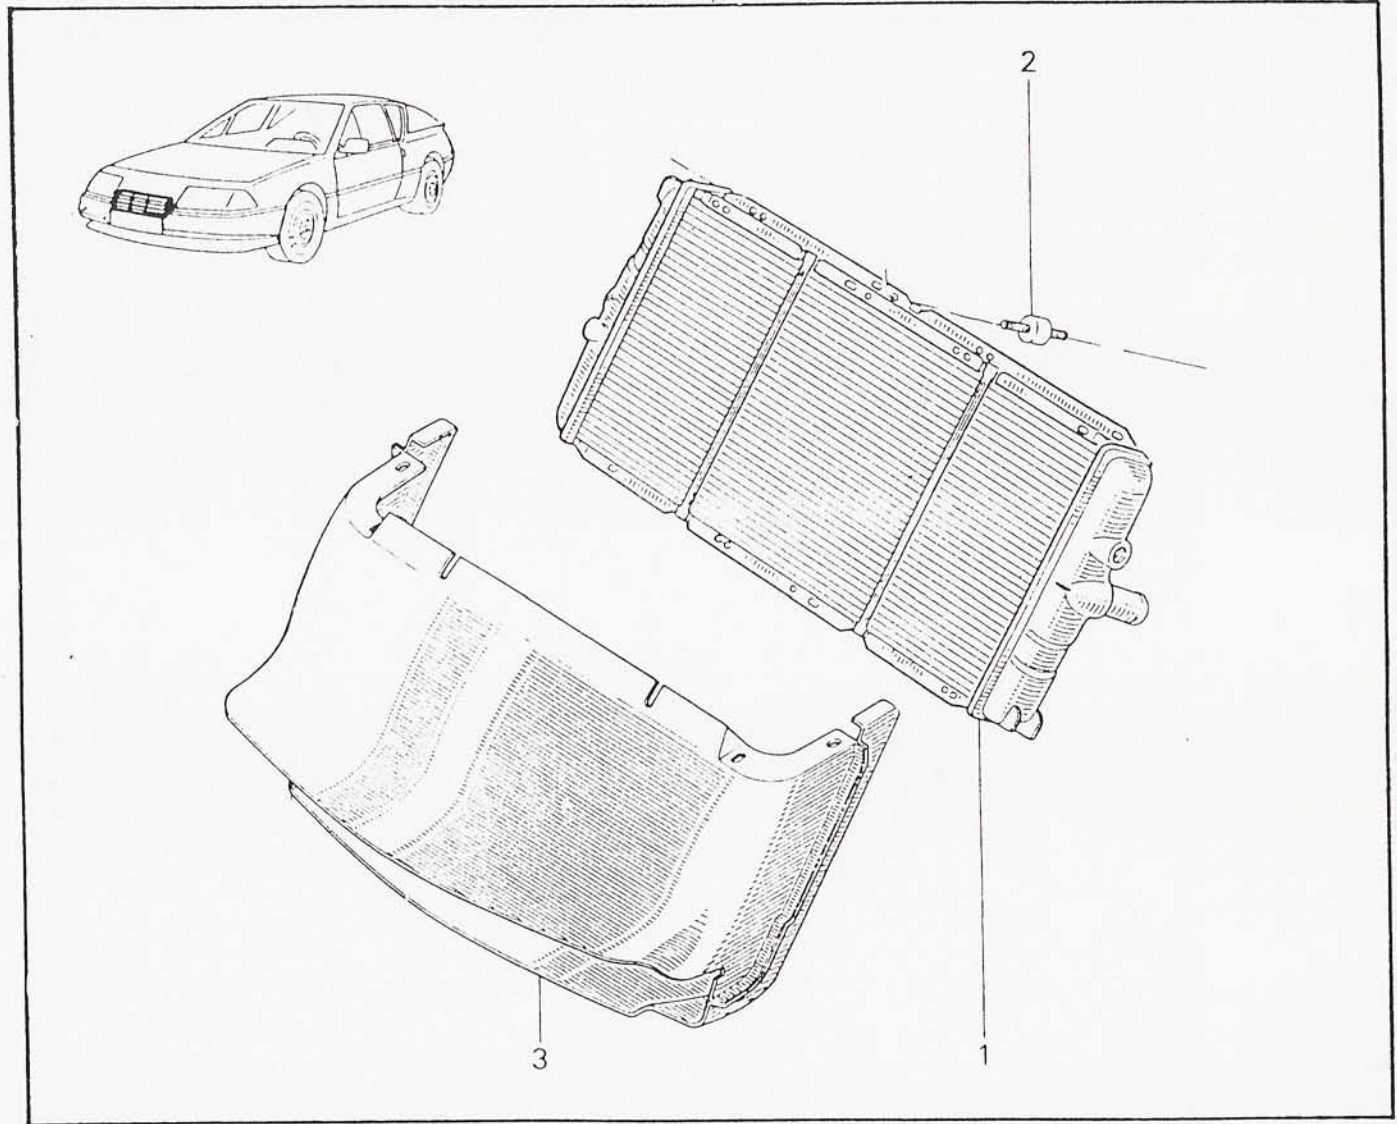

- 1 - 60 01 007 691
- 2 - 60 01 007 348
- 3 - 60 01 008 404