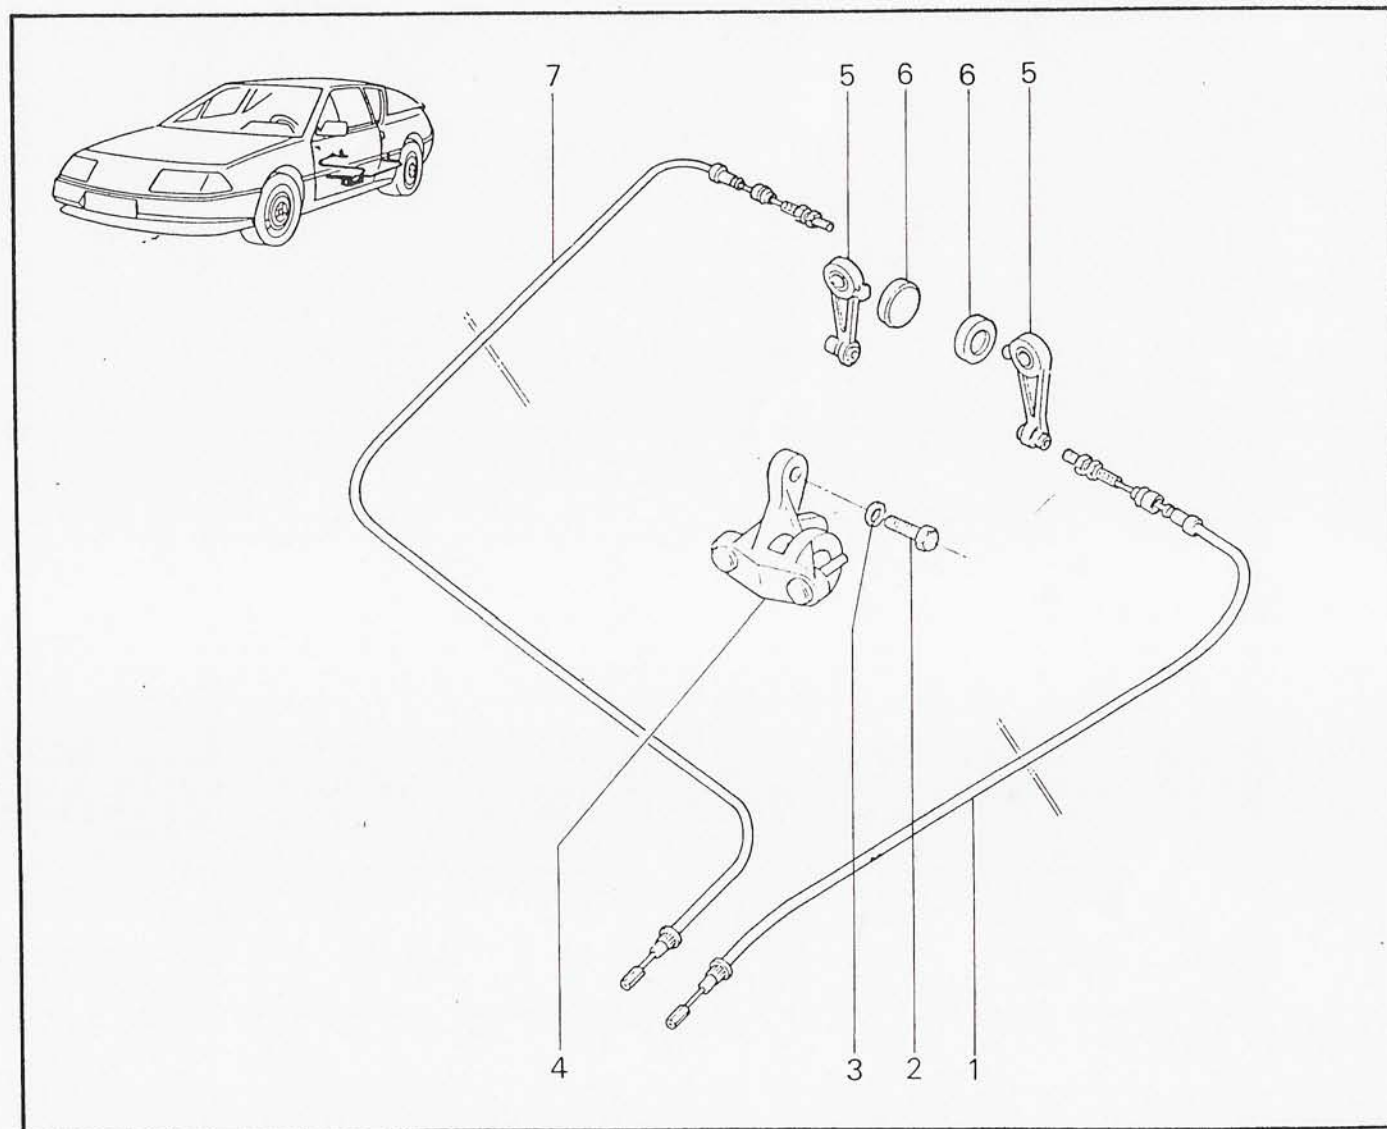

- 1 - 60 00 008 050 Lg 142,5
60 00 008 051 Lg 144,5
60 00 008 052 Lg 146,5

vanche / au DEVID

- 1 - 60 00 008 068
- 2 - 60 00 008 069

Extrait "LOND"

Ø 37 mm

fonc intérieur de 6 mm Renfort
(à l'extérieur)

- 1 - 77 00 660 019
- 2 - 77 00 658 990
- 3 - 77 00 660 016
- 4 - 79 10 009 383
- 5 - 79 10 009 382 +
77 00 723 450 +
77 00 729 767
- 6 - 77 00 666 129
- 7 - 77 00 666 130
- 8 - 77 00 660 015
- 9 - 77 05 035 041

1 - 60 01 003 848

2 - 77 00 630 428

3 - 77 00 674 236

- 1 - 60 01 008 031
- 2 - 77 00 706 562
- 3 - 77 00 767 602
- 4 - 77 00 628 709

- 1 - 60 01 008 036
- 2 - 60 01 008 594
- 3 - 60 01 009 419
- 4 - 60 01 008 651
- 60 01 009 633 *
- 5 - 79 03 053 122

- 1 - 60 01 008 033
- 2 - 60 01 008 034
- 3 - 77 00 718 845

1 - 60 00 007 937

2 - 60 00 007 938

3 - 77 00 718 845

1 - 60 01 009 620

- 1 - 60 01 009 105
- 2 - 60 01 009 106
- 3 - 60 01 009 107
- 4 - 60 01 009 108