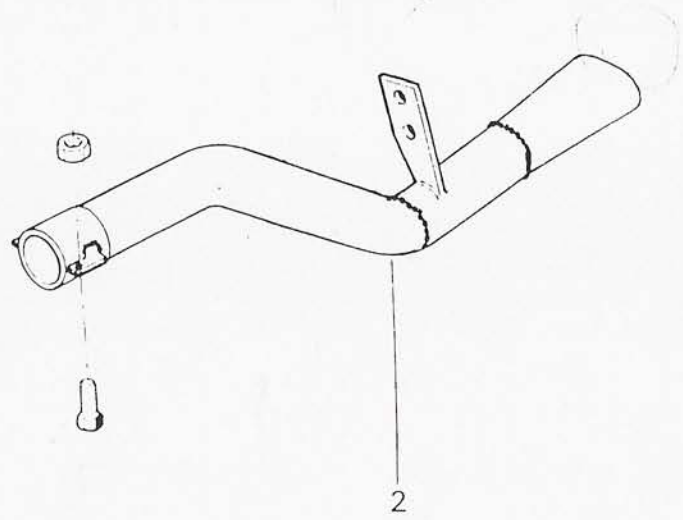

- 1 - 60 00 008 050 Lg 142,5
60 00 008 051 Lg 144,5
60 00 008 052 Lg 146,5

vanche / au DEVID

- 1 - 60 00 008 068
- 2 - 60 00 008 069

Extrait "LOND"

Ø 37 mm

fonc intérieur de 6 mm Renfort
(à l'extérieur)

- 1 - 77 00 660 019
- 2 - 77 00 658 990
- 3 - 77 00 660 016
- 4 - 79 10 009 383
- 5 - 79 10 009 382 +
77 00 723 450 +
77 00 729 767
- 6 - 77 00 666 129
- 7 - 77 00 666 130
- 8 - 77 00 660 015
- 9 - 77 05 035 041