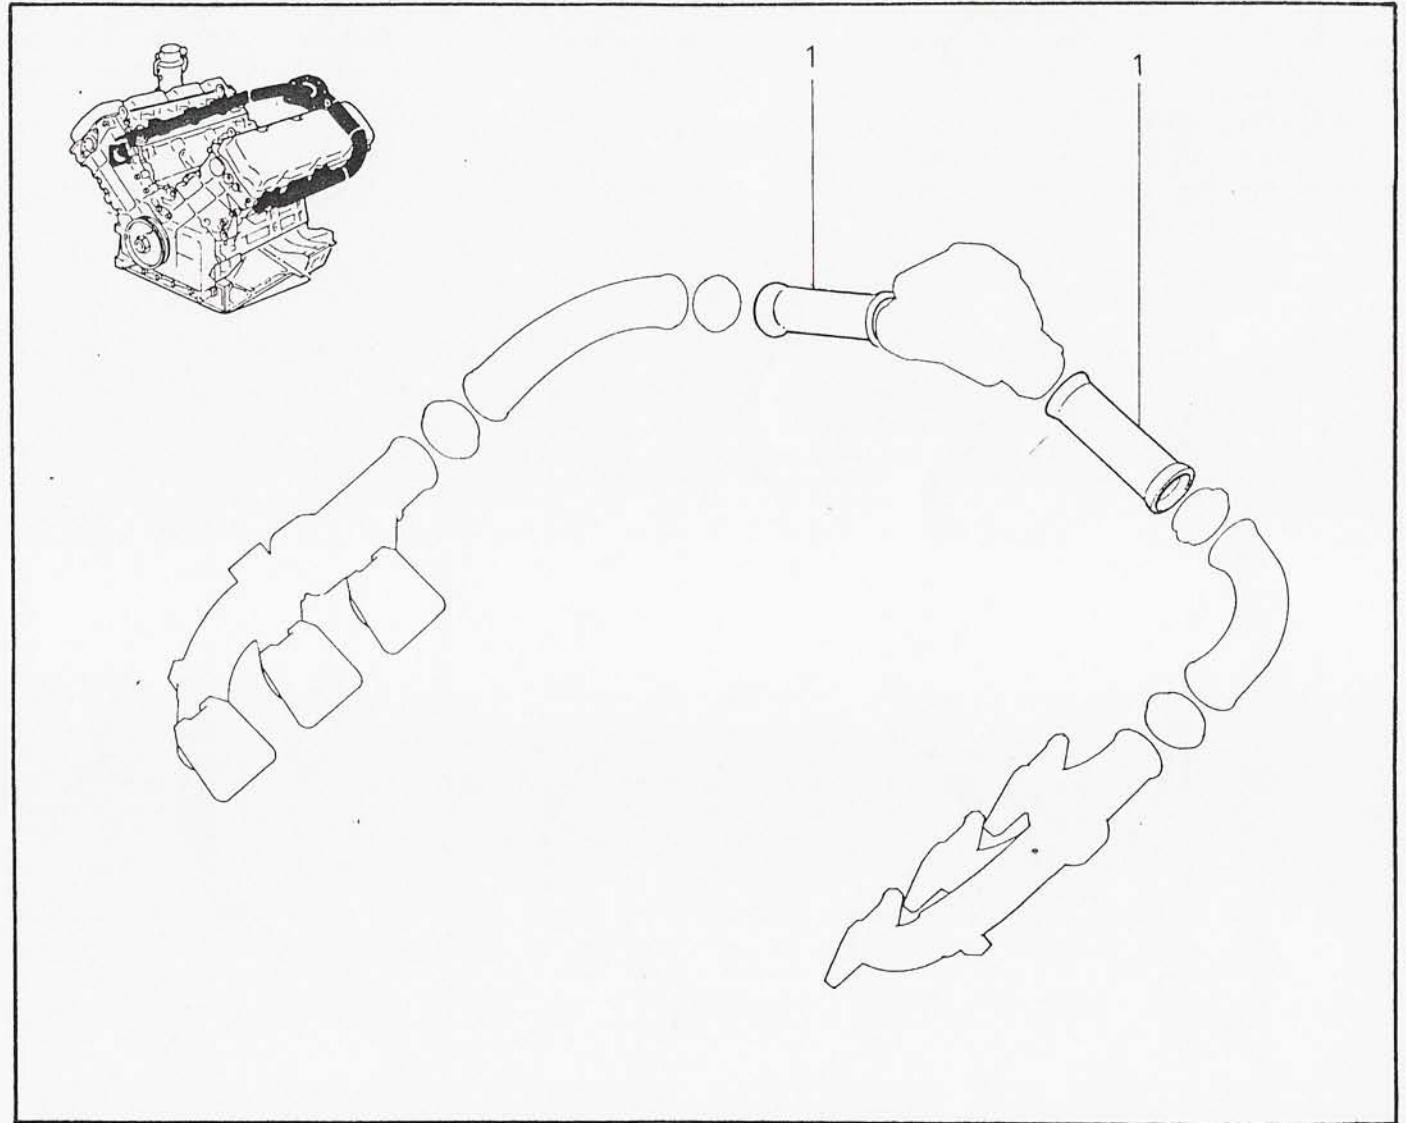

- 1 - 60 00 008 050 Lg 142,5
60 00 008 051 Lg 144,5
60 00 008 052 Lg 146,5

vanche / au DEVID

- 1 - 60 00 008 068
- 2 - 60 00 008 069

Extrait "LOND"

Ø 37 mm

fonc intérieur de 6 mm Renfort
(à l'extérieur)

- 1 - 77 00 660 019
- 2 - 77 00 658 990
- 3 - 77 00 660 016
- 4 - 79 10 009 383
- 5 - 79 10 009 382 +
77 00 723 450 +
77 00 729 767
- 6 - 77 00 666 129
- 7 - 77 00 666 130
- 8 - 77 00 660 015
- 9 - 77 05 035 041