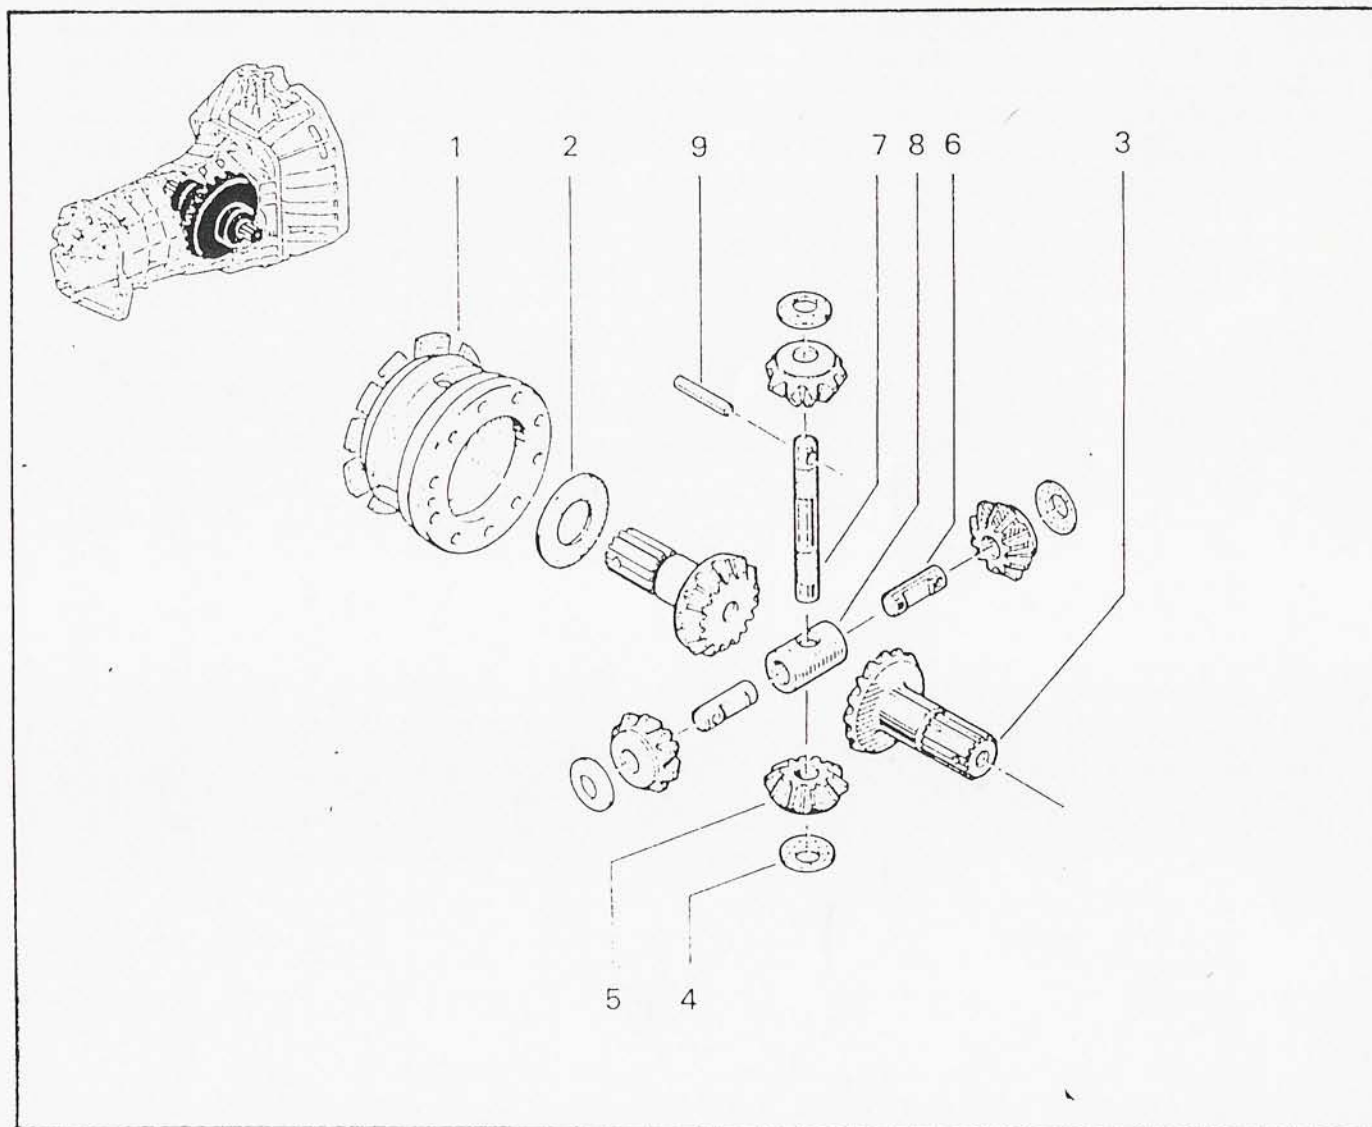

- 1 - 60 00 008 050 Lg 142,5
60 00 008 051 Lg 144,5
60 00 008 052 Lg 146,5

vanche / au DEVID

- 1 - 60 00 008 068
- 2 - 60 00 008 069

Extrait "LOND"

Ø 37 mm

fonc intérieur de 6 mm Renfort
(à l'extérieur)

- 1 - 77 00 660 019
- 2 - 77 00 658 990
- 3 - 77 00 660 016
- 4 - 79 10 009 383
- 5 - 79 10 009 382 +
77 00 723 450 +
77 00 729 767
- 6 - 77 00 666 129
- 7 - 77 00 666 130
- 8 - 77 00 660 015
- 9 - 77 05 035 041

- 1 - 60 01 007 691
- 2 - 60 01 007 348
- 3 - 60 01 008 404

1 - 77 11 065 509

2 - 60 01 008 065

1 - 60 01 008 666

2 - 60 01 008 665

- 1 - 60 01 009 156
- 2 - 60 01 009 160
- 3 - 77 11 065 505
- 4 - 77 11 065 168
- 5 - 60 01 009 159
- 6 - 60 01 009 162
- 7 - 60 01 003 709
- 8 - 77 11 064 273
- 9 - 60 01 003 713
- 10 - 77 03 053 036
- 11 - 77 03 009 046
- 12 - 60 01 007 875