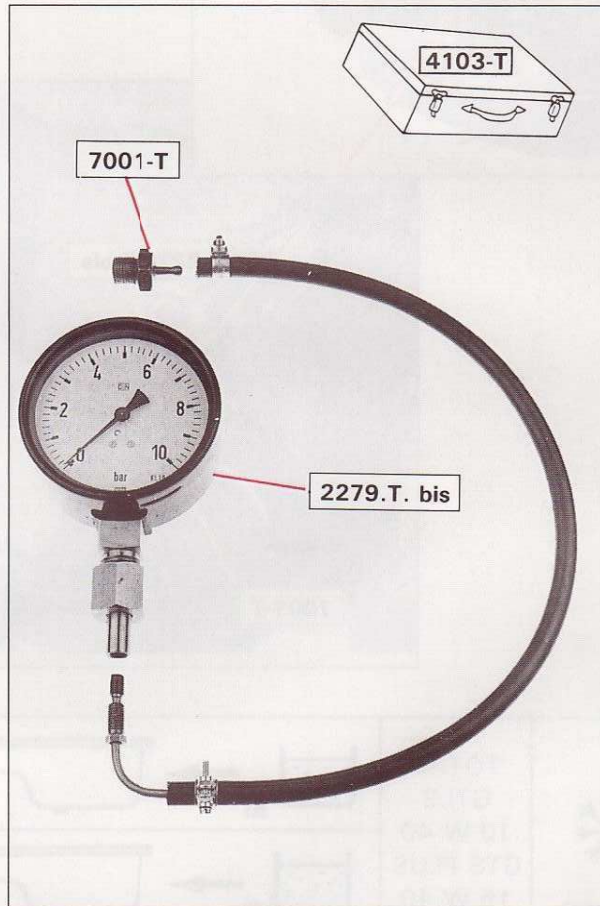

1

195

XM
220-00/2

1

Leratboy.superforum.fr

87-752

89-102

89-230

 PURFLUX
LS 520 C

		 -10°C	TOTAL GTI.3 10 W 40	 → 	6,5 L
			GTS PLUS 15 W 40	 →  + 	7 L

5,5 bars

80°C

5500
min

6,5 L

2 L