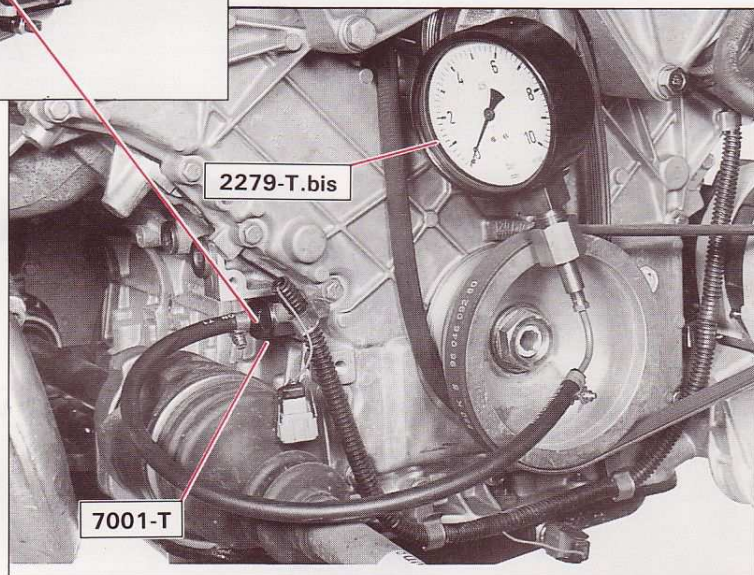

1

195

XM
220-00/2

1

Leratboy.superforum.fr

87-752

89-102

89-230

 PURFLUX
LS 520 C

		 -10°C	TOTAL GTI.3 10 W 40	 → 	6,5 L
			GTS PLUS 15 W 40	 →  + 	7 L

5,5 bars

80°C

5500
min

6,5 L

2 L