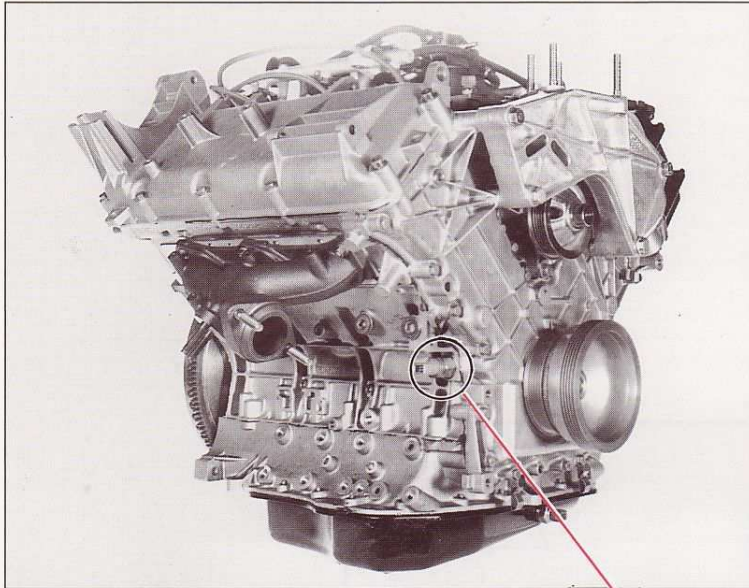

1

195

XM
220-00/2

1

Leratboy.superforum.fr

87-752

89-102

89-230

 PURFLUX
LS 520 C

		 -10°C	TOTAL GTI.3 10 W 40	 → 	6,5 L
			GTS PLUS 15 W 40	 →  + 	7 L

5,5 bars

80°C

5500
min

6,5 L

2 L