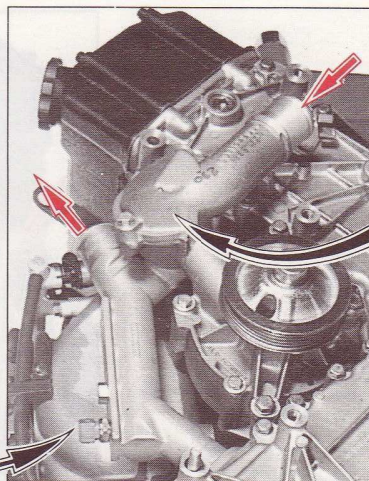

1

ZPJ (6 cyl)

XM
230-00/2

1

Leratboy.superforum.fr

SFZ

87°C →

118°C

Y.23-4

SFZ

87°C →

-15°C → -37°C

1,4 bar

27 dm²

1	95°C → 90°C
2	100°C → 95°C

118°C	115°C	112°C