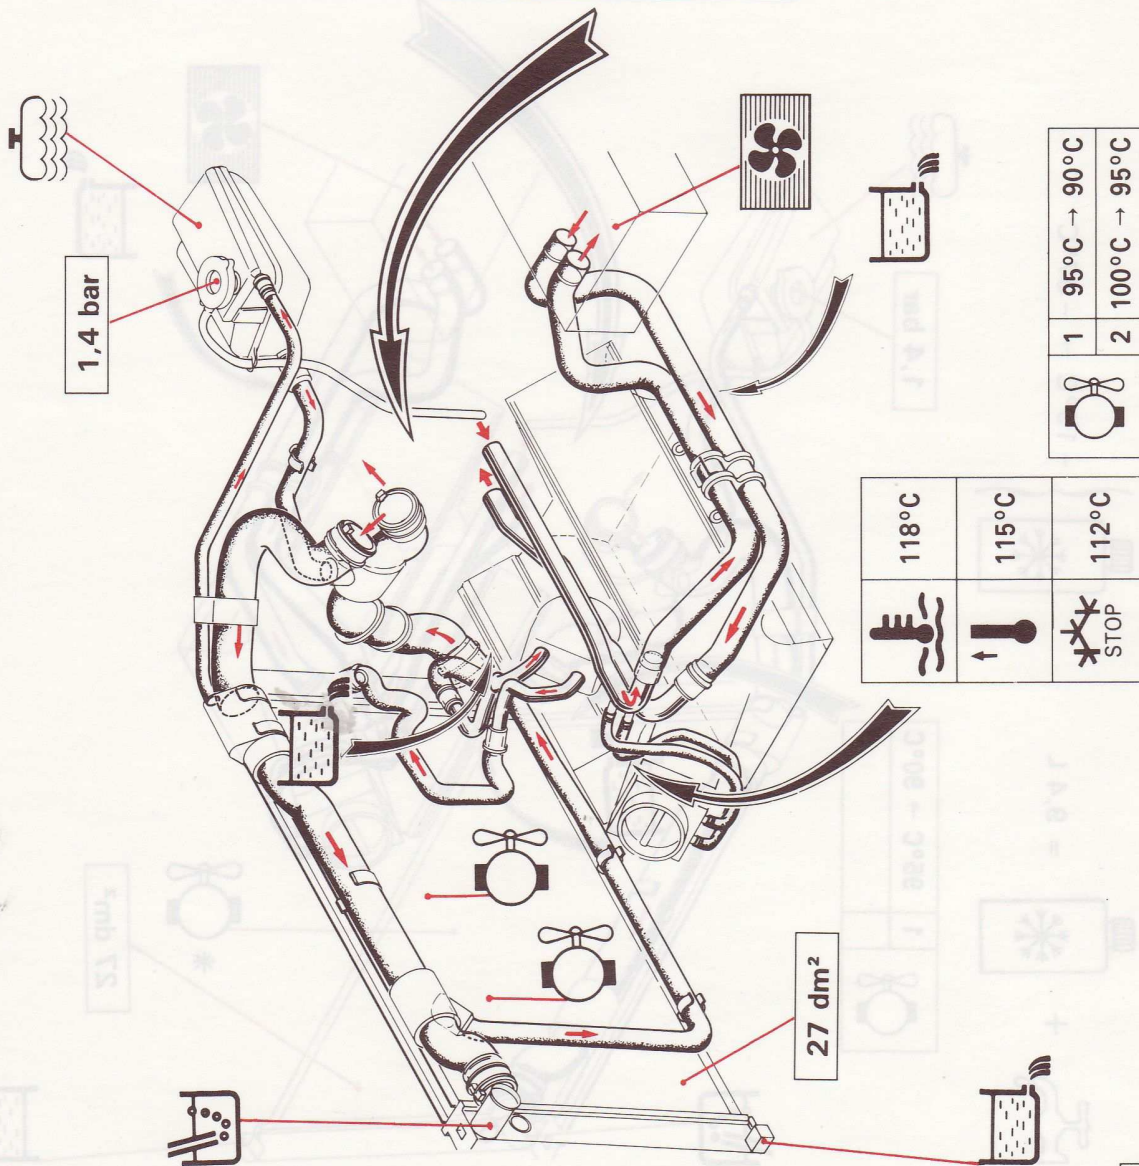

1

ZPJ (6 cyl)

XM
230-00/2

1

Leratboy.superforum.fr

SFZ

87°C →

118°C

Y.23-4

SFZ

87°C →

-15°C → -37°C

1,4 bar

27 dm²

1	95°C → 90°C
2	100°C → 95°C

118°C	115°C	112°C