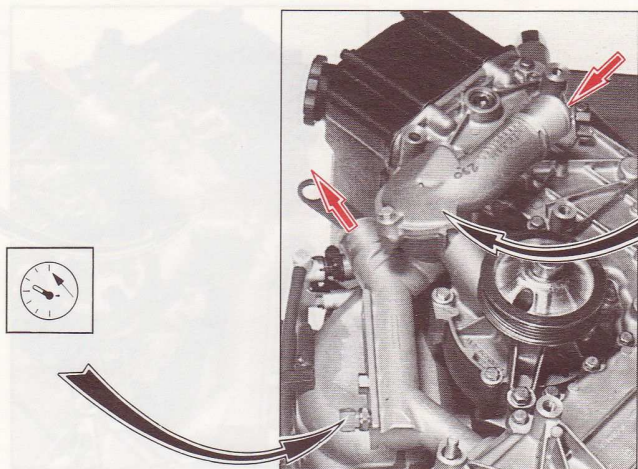

1

ZPJ (6 cyl)

XM
230-00/2

1

Leratboy.superforum.fr

SFZ

87°C →

118°C

Y.23-4

SFZ

87°C →

-15°C → -37°C

1,4 bar

27 dm²

1	95°C → 90°C
2	100°C → 95°C

118°C	115°C	112°C