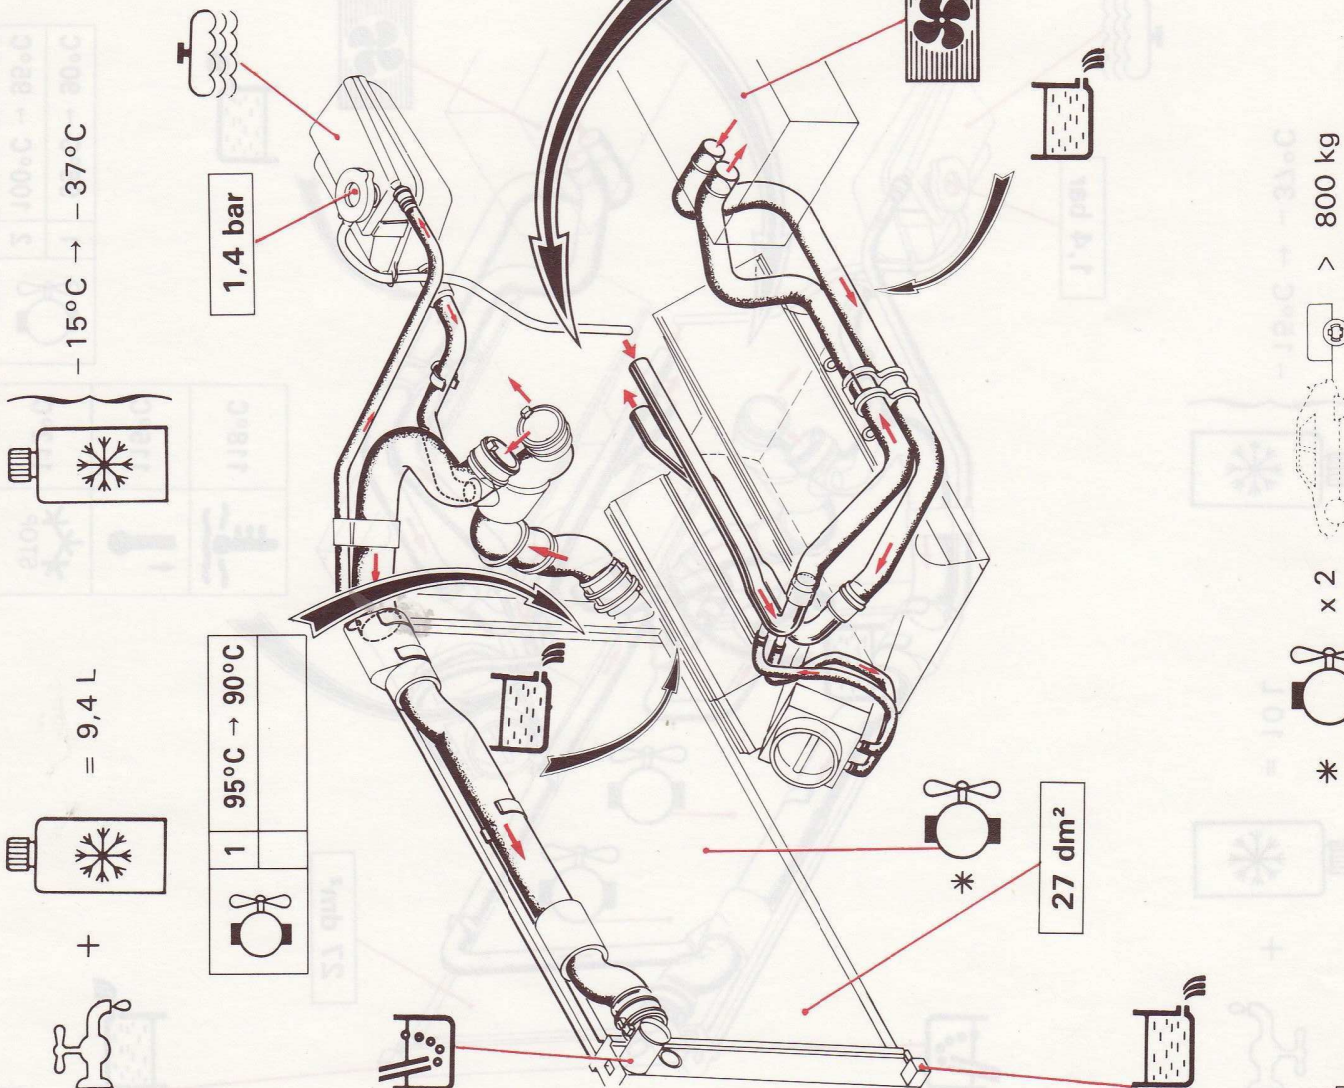

1

ZPJ (6 cyl)

XM
230-00/2

1

Leratboy.superforum.fr

SFZ

87°C →

118°C

Y.23-4

SFZ

87°C →

-15°C → -37°C

1,4 bar

27 dm²

1	95°C → 90°C
2	100°C → 95°C

118°C	115°C	112°C